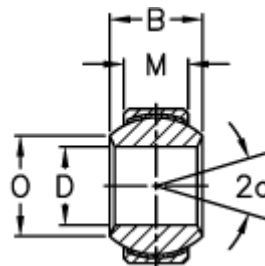

Varenummer: 03352183  
Beskrivelse: Fluro ledleje GXSW 18.35MS

## Mål

|                                   |         |
|-----------------------------------|---------|
| a (grader)                        | = 15    |
| Ah6                               | = 35    |
| B                                 | = 23    |
| DH7                               | = 18    |
| Dynamisk radial belastning C (kN) | = 76.5  |
| M                                 | = 16.5  |
| O                                 | = 21.8  |
| Statisk radial belastning C0 (kN) | = 106.5 |